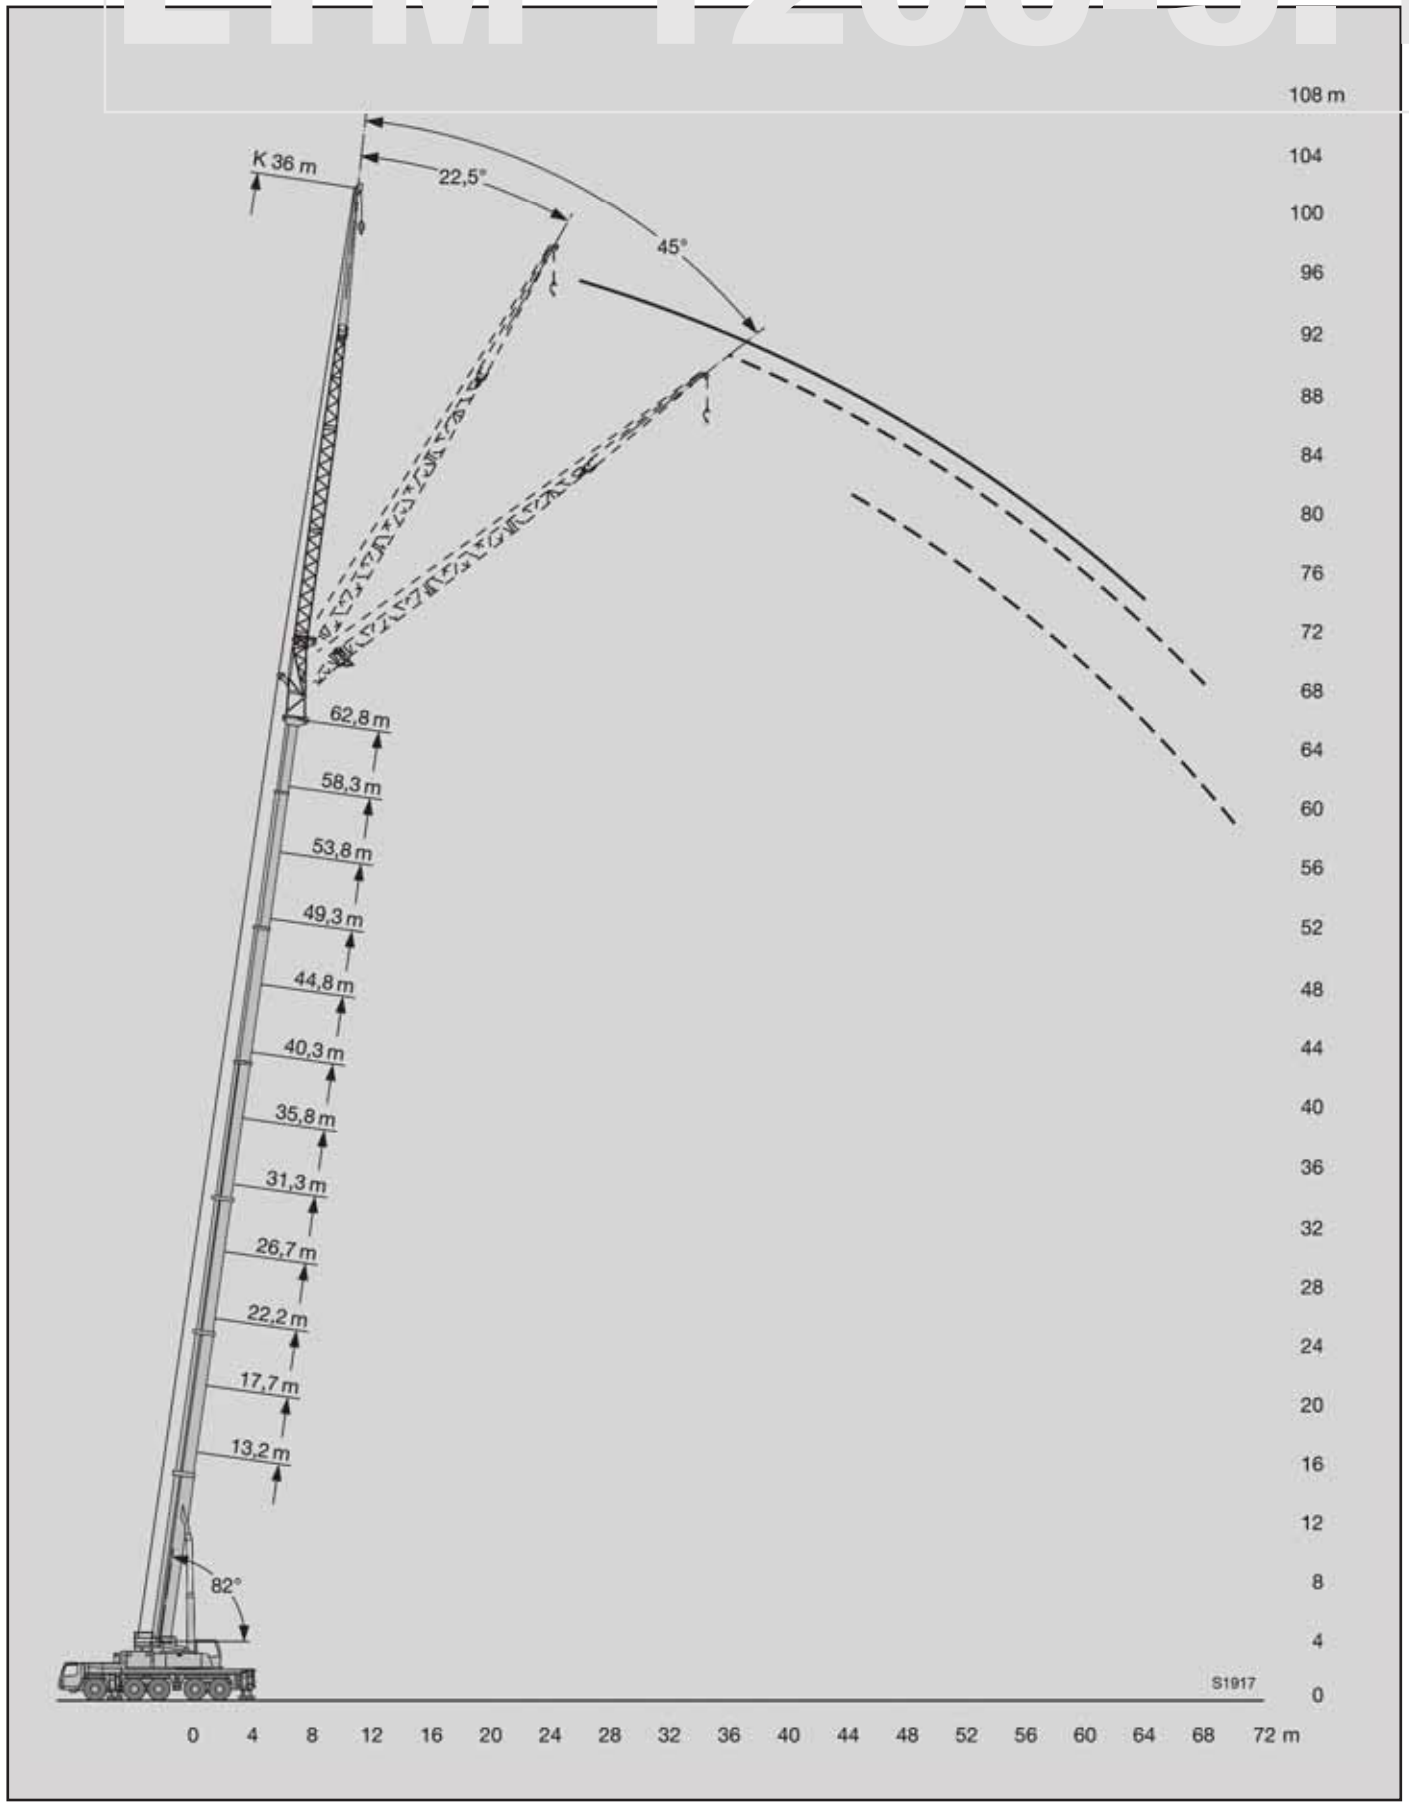

LTM 1200-5.1

Swingaway

Extension Treillis

12,2 m
ou 19,2 m

de 58,3 m
à 67,3 m

72 t

Portée en mètre

	58,3 + 12,2		67,3 + 12,2		58,3 + 19,2		67,3 + 19,2		
	0°	45°	0°	45°	0°	45°	0°	45°	
12	11,9	-	-	-	-	-	-	-	12
14	11,7	-	7,2	-	7,8	-	-	-	14
16	11,4	-	7	-	7,6	-	5,1	-	16
18	10,8	-	6,8	-	7,5	-	5	-	18
20	10,3	8,5	6,5	-	7,3	-	4,9	-	20
22	9,6	8,3	6,2	-	7,1	-	4,8	-	22
24	9	8	6	5,5	6,9	-	4,8	-	24
26	8,4	7,6	5,7	5,3	6,6	-	4,7	-	26
28	7,9	7,3	5,5	5,1	6,4	5,5	4,5	-	28
30	7,4	6,9	5,2	5	6,1	5,4	4,3	3,8	30
34	6,4	6,3	4,8	4,6	5,5	5,2	4	3,6	34
38	5,6	5,7	4,3	4,3	5	4,9	3,6	3,4	38
42	4,9	5,1	4	4	4,5	4,5	3,3	3,2	42
46	4,3	4,5	3,6	3,7	4	4,1	3,1	3	46
50	3,7	4	3,3	3,4	3,5	3,8	2,8	2,8	50
54	3,3	3,5	2,9	3	3,1	3,4	2,5	2,6	54
58	2,9	3	2,6	2,7	2,7	2,9	2,3	2,4	58
62	2,5	2,6	2,3	2,4	2,3	2,5	2	2,2	62
66	-	-	2	2	2	2,1	1,7	1,9	66
70	-	-	1,7	1,7	1,8	-	1,4	1,6	70
74	-	-	1,4	-	-	-	1,1	1,2	74
78	-	-	-	-	-	-	-	-	78

Portée en mètre

Fléchette disponible sur longeur 40m300, 44m800, 49m300, 53m800, 62m800,67m300 & 72m000 de flèche principale
Fléchette disponible en longeur 22m000, 26m200 et inclinaison 22.5°

Swingaway

Extension Treillis

29 m
ou 36 m

de 58,3 m
à 67,3 m

72 t

Portée en mètre

	58,3 + 29		67,3 + 29		58,3 + 36		62,8 + 36		
	0°	45°	0°	45°	0°	22.5°	0°	45°	
16	4,7	-	-	-	3,8	-	-	-	16
18	4,6	-	3,2	-	3,8	-	-	-	18
20	4,6	-	3,1	-	3,8	-	-	-	20
22	4,5	-	3,1	-	3,8	-	-	-	22
24	4,4	-	3	-	3,7	-	-	-	24
26	4,4	-	3	-	3,6	-	2,3	-	26
28	4,4	-	2,9	-	3,5	-	2,3	-	28
30	4,3	-	2,9	-	3,4	-	2,3	-	30
32	4,3	-	2,9	-	3,3	-	2,2	-	32
34	4,2	-	2,9	-	3,2	-	2,2	-	34
36	4,1	3	2,8	-	3,1	-	2,2	-	36
40	3,8	2,9	2,7	2,3	2,9	1,9	2,1	-	40
44	3,6	2,9	2,5	2,2	2,7	1,9	1,9	1,6	44
48	3,2	2,8	2,3	2,1	2,6	1,8	1,7	1,5	48
52	2,9	2,8	2,1	2	2,4	1,8	1,5	1,4	52
56	2,6	2,7	1,9	1,9	2,3	1,7	1,4	1,4	56
60	2,3	2,6	1,7	1,8	2,1	1,7	1,2	1,3	60
64	2	2,3	1,5	1,7	2	1,7	1	1,2	64
68	1,7	2	1,2	1,5	1,7	1,7	-	1,1	68
72	1,4	1,7	1	1,3	1,5	1,7	-	-	72
76	1,2	1,3	-	1,1	1,2	1,5	-	-	76
80	-	-	-	-	1	-	-	-	80

Portée en mètre

Fléchette disponible sur longeur 40m300, 44m800, 49m300, 53m800, 62m800,67m300 & 72m000 de flèche principale
Fléchette disponible en longeur 22m000, 26m200 et inclinaison 22.5°