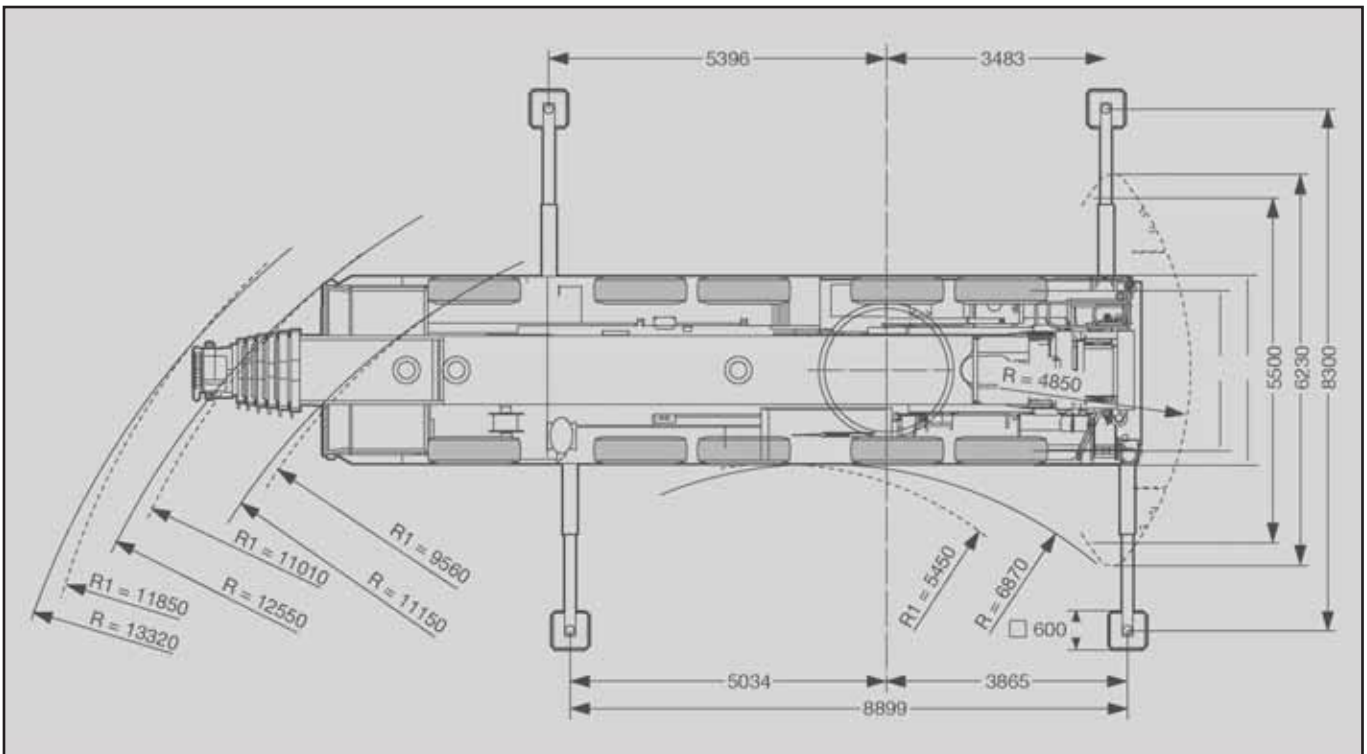

LIEBHERR LTM 1200-5.1

200
TONNES

LTM 1200-5.1

Cotation : LIEBHERR LTM 1200.5-1