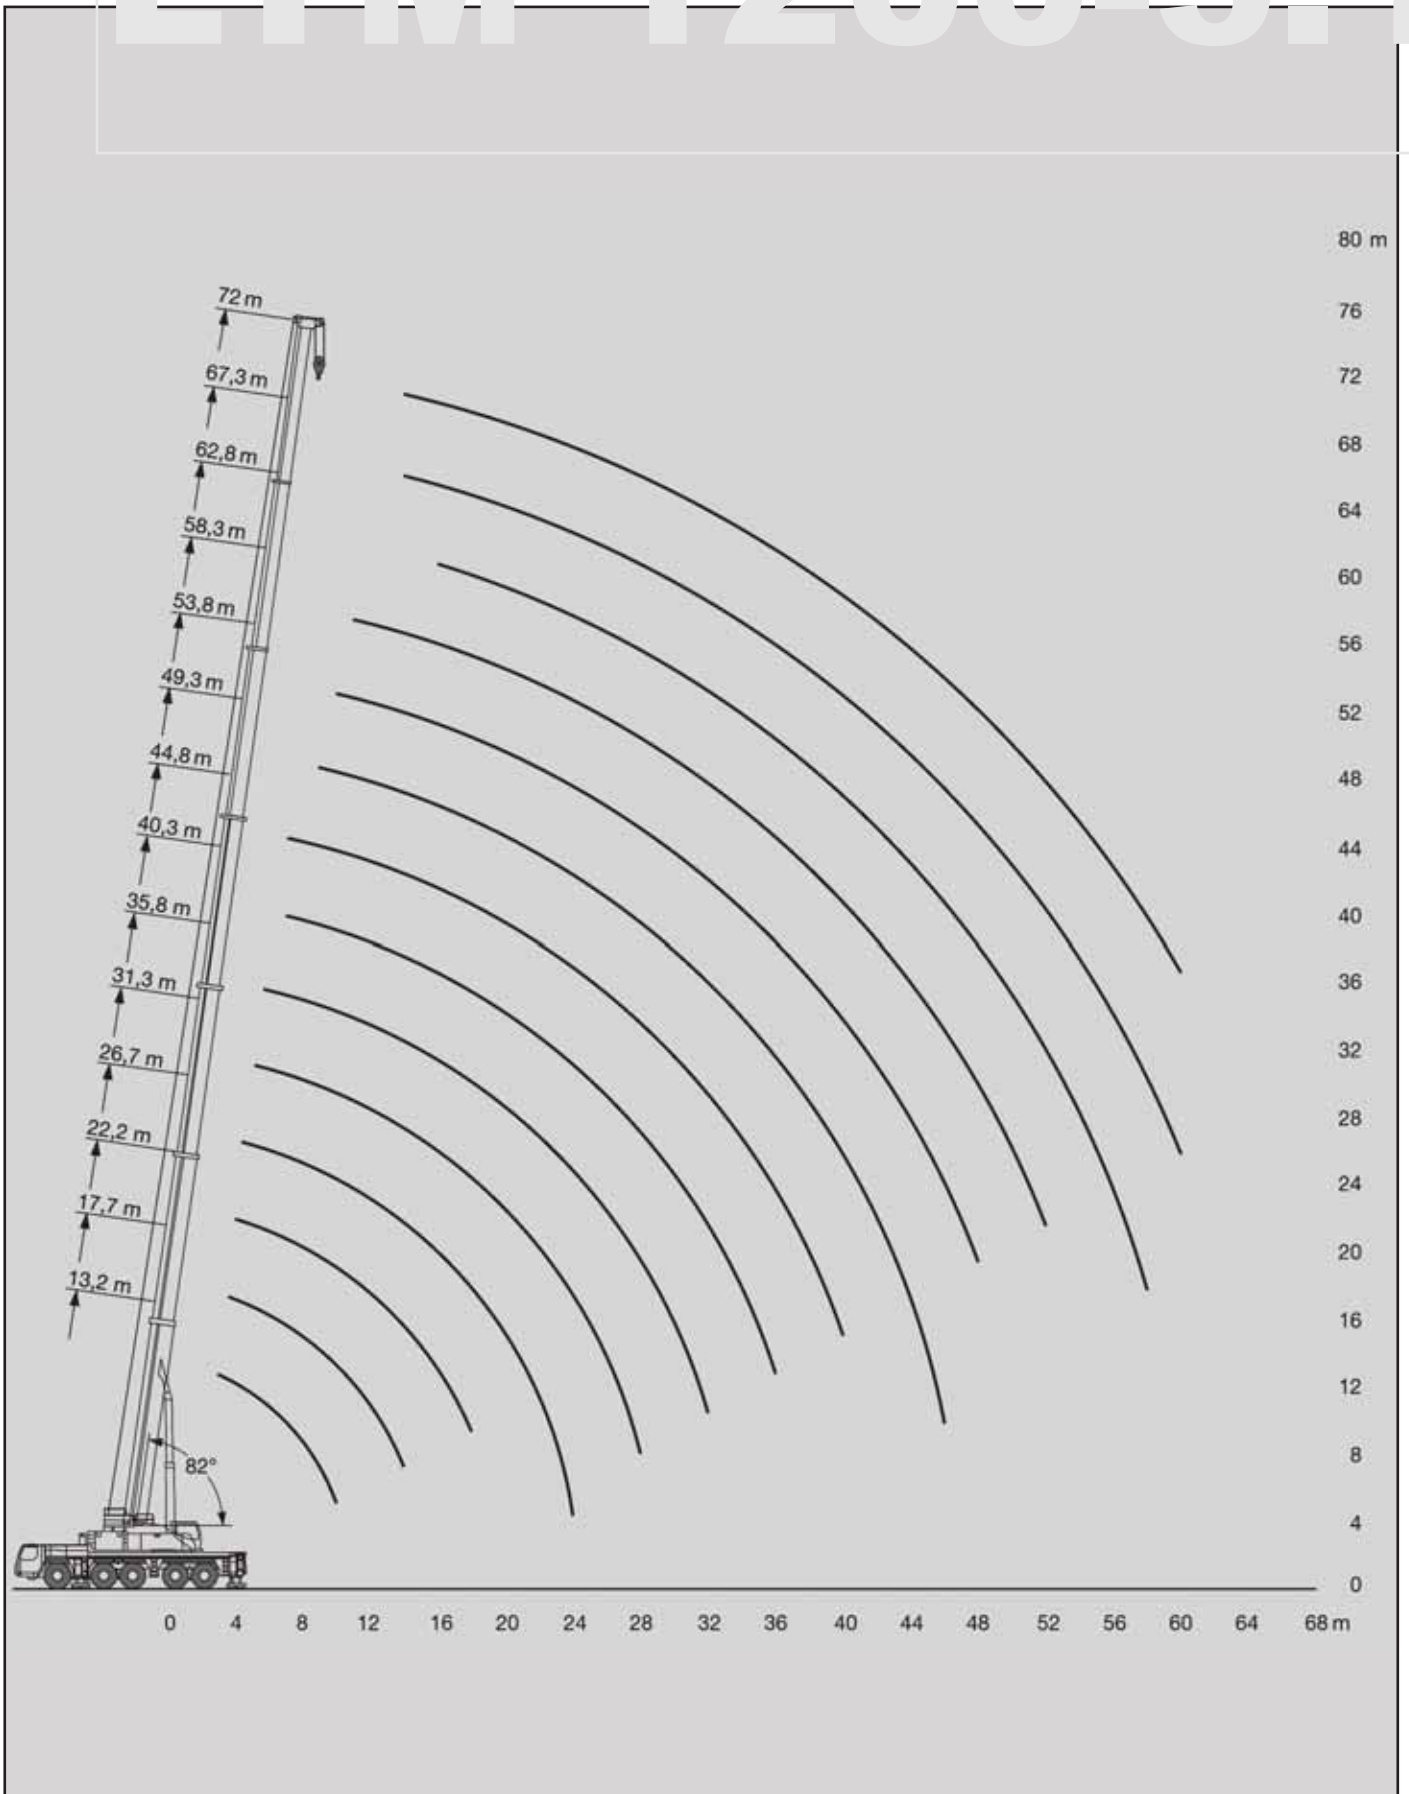

LTM 1200-5.1

Telescopic boom

Flèche principale

de 13,2 m
à 72 m

72 t

Portée en mètre

	13,2	22,2	26,7	31,3	35,8	40,3	49,3	58,3	67,3	72	
3	200	-	-	-	-	-	-	-	-	-	3
4	123	122	107	-	-	-	-	-	-	-	4
6	95	94	94	82	69	-	-	-	-	-	6
8	76	76	76	76	66	51	-	-	-	-	8
10	62	62	63	62	59	47	29,3	-	-	-	10
12	-	53	53	52	53	43,5	26,4	18,8	-	-	12
14	-	44,5	44,5	44	44,5	40	23,9	17,6	12,6	10,6	14
16	-	38	37,5	38,5	38	36,5	21,6	16,3	12,1	10	16
18	-	33	32,5	33	32,5	33	19,8	15,2	11,5	9,5	18
20	-	-	29	28,8	29,2	28,9	18	14,1	10,9	9	20
24	-	-	19,7	22,5	23,2	22,5	15,1	12,2	9,8	7,9	24
28	-	-	-	18	18,6	17,9	12,8	10,5	8,7	6,9	28
32	-	-	-	-	15,2	14,5	10,9	9,2	7,7	5,9	32
36	-	-	-	-	-	12	9,5	7,9	6,8	5,1	36
40	-	-	-	-	-	-	8,6	6,8	6,1	4,4	40
42	-	-	-	-	-	-	8,3	6,4	5,7	4,1	42
46	-	-	-	-	-	-	7,4	5,5	5,1	3,6	46
50	-	-	-	-	-	-	-	4,9	4,5	3	50
54	-	-	-	-	-	-	-	-	4,1	2,6	54
58	-	-	-	-	-	-	-	-	3,7	2,2	58
62	-	-	-	-	-	-	-	-	3,3	1,9	62
66	-	-	-	-	-	-	-	-	-	1,6	66

Egalement disponible en 17m700, 44m800, 53m800 & 62m800 de flèche principale

Portée en mètre

Telescopic boom

Flèche principale

de 13,2 m
à 72 m

52 t

Portée en mètre

	13,2	22,2	26,7	31,3	35,8	40,3	49,3	58,3	67,3	72	
3	143	-	-	-	-	-	-	-	-	-	3
4	123	122	107	-	-	-	-	-	-	-	4
6	94	94	93	82	69	-	-	-	-	-	6
8	74	74	75	74	66	51	-	-	-	-	8
10	60	60	60	59	58	47	29,3	-	-	-	10
12	-	48,5	48	49	46	43,5	26,4	18,8	-	-	12
14	-	39,5	40	40	38	37,5	23,9	17,6	12,6	10,6	14
16	-	33	33	32,5	33,5	32	21,6	16,3	12,1	10	16
18	-	27,6	27,6	28,6	28,1	27,4	19,8	15,2	11,5	9,5	18
20	-	-	23,5	24,4	23,9	23,3	18	14,1	10,9	9	20
24	-	-	18,7	21,1	18,1	20	16,4	13,2	10,3	8,5	24
28	-	-	-	16,4	14,2	15,3	13,8	11,3	9,2	7,4	28
32	-	-	-	-	11,5	12	11,4	9,8	8,2	6,4	32
36	-	-	-	-	-	9,6	10	8,5	7,3	5,4	36
40	-	-	-	-	-	-	8,7	7,3	6,4	4,8	40
42	-	-	-	-	-	-	7,1	6,1	5,7	4,1	42
46	-	-	-	-	-	-	5,9	5,3	5,1	3,6	46
50	-	-	-	-	-	-	-	4,3	4,1	3	50
54	-	-	-	-	-	-	-	-	3,2	2,6	54
58	-	-	-	-	-	-	-	-	2,5	2,2	58
62	-	-	-	-	-	-	-	-	1,9	1,9	62
66	-	-	-	-	-	-	-	-	-	1,4	66

Egalement disponible en 17m700, 44m800, 53m800 & 62m800 de flèche principale

Portée en mètre