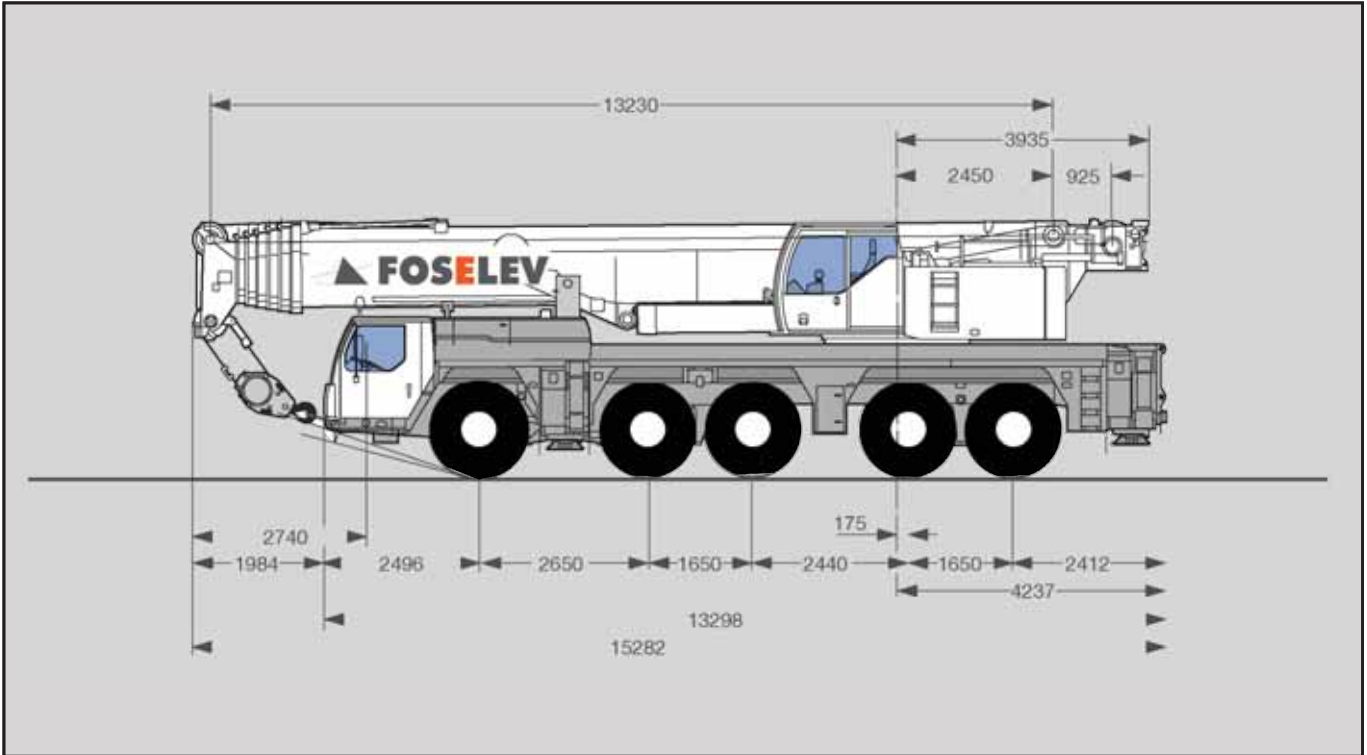

# LIEBHERR LTM 1200-5.1

200  
TONNES

# LTM 1200-5.1

Cotation : LIEBHERR LTM 1200.5-1

# LTM 1200-5.1

Telescopic boom